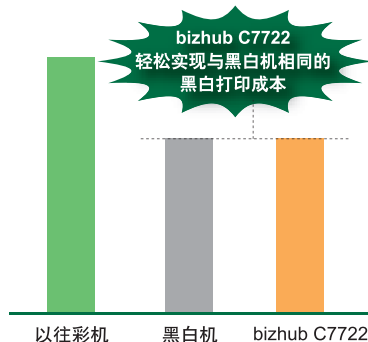

bizhub C7728

新一代 A3 办公多功能彩色输出系统

PRINT

打印

更高生产力

打印生产力

- **bizhub C7722:**
彩色22ppm, 黑白22ppm
- 首页出纸时间:
7.5秒或更低(黑白)
11秒或更低(彩色)
- 预热时间:
(主电源开启 / 副电源关闭)
22秒(黑白)/27秒(彩色)

低廉的黑白单张成本

以前的彩机的黑白单张成本与黑白机的黑白的单张成本相差很多, 现在bizhub C7722的黑白单张成本与黑白机的黑白的单张成本差不多。

■ 黑白单张打印成本比较

黑白打印更优惠

个性化输出

我的驱动打印界面*

您可以对纸张大小及进纸方向进行喜好设置并把个人设置加入到打印机驱动界面, 从而方便操作。

*获得2009年BLI杰出成就奖。

USB打印