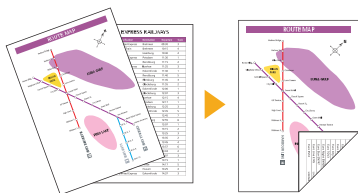

使用自动套印功能

长纸打印*

用户可以自己打印最长1,200mm的文件, 用于制作海报, POP及横幅文件, 从而节省外包费用。

*建议选购横幅纸设置导板MK-713。

COPY

快速复印/十字分页/双面复印

快速复印

在商场上，时间极其宝贵，这就是bizhub C7722速度至上的原因。接通辅助电源后的预热时间仅为27秒，首页副本输出时间为7.5秒，复印速度达到22 ppm，这些特点使得您拥有更多时间准备并递交文件。

双面复印

bizhub C7722可以自动将单面或双面原稿复印成双面，这就降低了纸张费用并帮助节省存档空间。

十字分页 (无排纸处理器)

即使在没有选配排纸处理器的情况下，电子分页功能也能自动对A4和B5尺寸的文档进行分页，免去了手动分页的麻烦。(纸盒必须同时装有水平和垂直方向的A4或B5纸张)

SCAN & FAX

电子化办公

具有联网、组网、共享及管理各种数据的功能，bizhub C7722极大地提升了信息通讯能力。