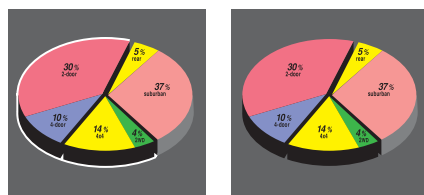

以前的彩机的黑白单张成本与黑白机的黑白的单张成本相差很多, 现在bizhub C7722的黑白单张成本与黑白机的黑白的单张成本差不多。

■ 黑白单张打印成本比较

黑白打印更优惠

个性化输出

我的驱动打印界面*

您可以对纸张大小及进纸方向进行喜好设置并把个人设置加入到打印机驱动界面, 从而方便操作。

*获得2009年BLI杰出成就奖。

USB打印

无需连接PC进行打印, 通过USB存储器直接打印功能将极大提升您的输出效率。

黑色叠印

这一功能可确保在字符和图像周围不生成缺失部分。

错误对位

采用黑色叠印功能后

自动套印

在自动套印模式下, 色彩之间的白色边界采用周围区域最优色彩进行打印, 避免不正确的解释, 在没有专业软件及DTP功能时方便用户使用。

未使用自动套印功能