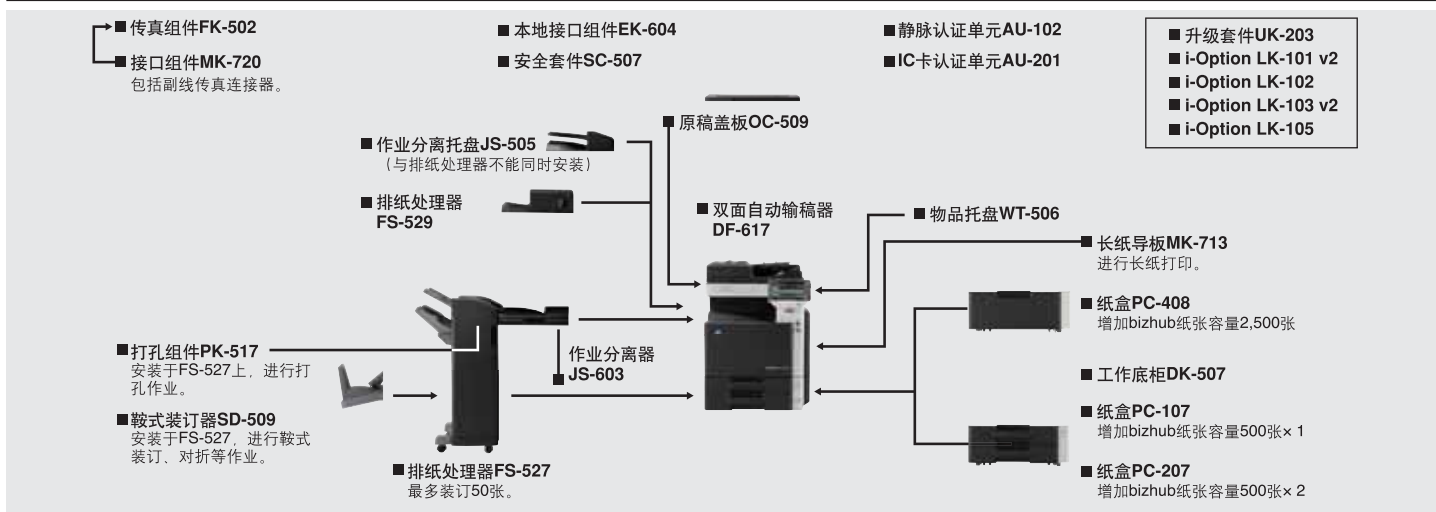

规格

基本规格	产品名称	bizhub C7722	
	内存(标准/最大)	2GB/3GB	
	操作系统支持	服务器	Windows NT4.0 SP6/2000/Server 2003/Server 2003 64bit/Server 2008/Server 2008 64bit
		客户端	NT4.0 SP6/2000/XP/XP64bit/Vista/Vista 64bit/Server 2003/Server 2003 64bit/Server 2008/Server 2008 64bit, Mac OS 9.2 or later, Mac OS X 10.2, 10.3, 10.4, 10.5, Macintosh Intel edition OS X 10.4, 10.5, Red Hat Enterprise Linux
	色彩	全彩色	
	预热时间	彩色27秒以内, 黑白22秒以内	
	供纸容量	标准纸盒	500张(第一纸盒)、500张(第二纸盒)、150张(多功能手送托盘)
		选配纸盒	500张(纸盒PC-107)、500张×2(纸盒PC-107)、2500张(纸盒PC-408)
	最大供纸容量	3,650张	
	纸张尺寸	标准纸盒 A3-A5、A3+、A6纵向	
	纸张克重	纸盒	60-256g/m²
		手送	60-271g/m²
	最大可打印/复印区域	顶部最多4.2mm, 底部/左右两侧最多3mm	
	接口	10BASE-T/100BASE-TX/1000BASE-T, 高速USB	
	外形尺寸(长×宽×高)	643mm × 842mm × 770mm	
重量	约98kg		
电源	AC220-240V 8A (50/60Hz)		
耗电量	1.5kW以下		
使用寿命	整机寿命:60万页或5年(以先达到者为准)		
打印功能	打印方式	激光电子成像	
	打印速度	彩色:22页/分(A4纵向) 黑白:22页/分(A4纵向)	
	打印分辨率	1,800 × 600dpi	

主机	产品名称	bizhub C7722	产品说明	输出速度(黑白/彩色):22页/分钟 标配:复印、打印及网络扫描功能、双面器、2纸盒(第一纸盒500张,第二纸盒500张)、手送(150张)、硬盘250G、USB打印/USB扫描
	产品说明			

需要的选购件

功能	所需选购件
IC卡认证功能	IC卡认证单元AU-201
静脉认证功能	静脉认证单元AU-102
G3传真功能	传真组件FK-502 + 接口组件MK-720
IP地址传真功能	
多线传真功能	2个传真组件FK-502 + 接口组件MK-720
可检索PDF功能	升级套件UK-203 + i-Option LK-105
网络浏览功能	升级套件UK-203 + i-Option LK-101 v2
图像面板功能	
PDF加密、数字签名	升级套件UK-203 + i-Option LK-102
增加USB接口	EK-604

系统选购件