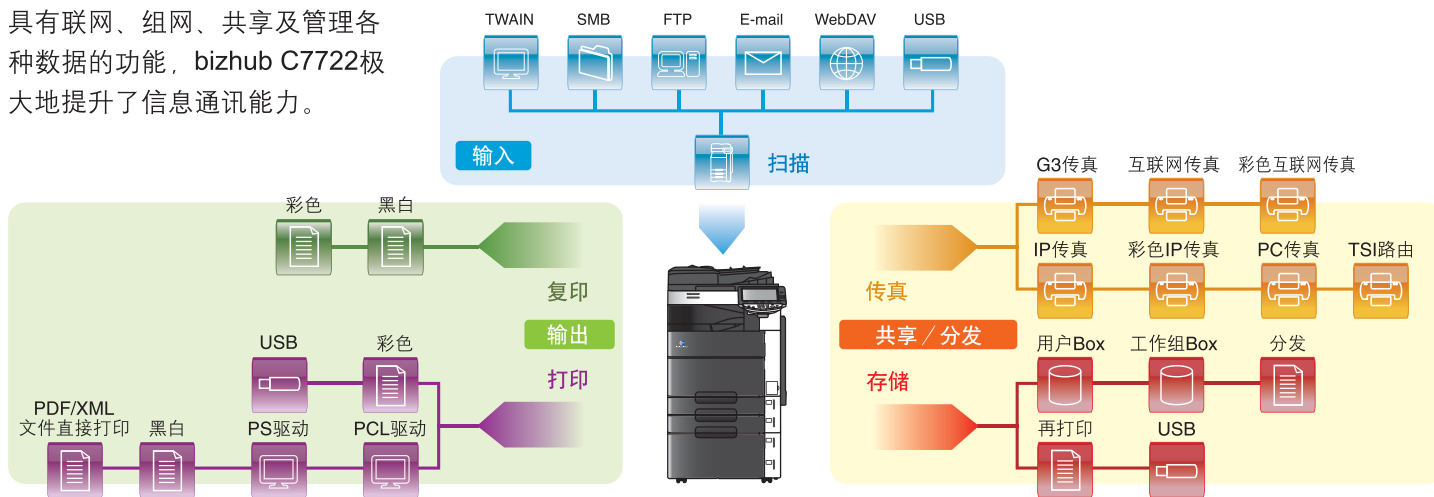

双面复印

bizhub C7722可以自动将单面或双面原稿复印成双面，这就降低了纸张费用并帮助节省存档空间。

十字分页 (无排纸处理器)

即使在没有选配排纸处理器的情况下，电子分页功能也能自动对A4和B5尺寸的文档进行分页，免去了手动分页的麻烦。(纸盒必须同时装有水平和垂直方向的A4或B5纸张)

SCAN & FAX

电子化办公

具有联网、组网、共享及管理各种数据的功能，bizhub C7722极大地提升了信息通讯能力。

扫描与发送

新一代bizhub的网络扫描功能灵活多样，兼容多种数据格式，并只需简单操作就能将数据同时发送到多个地址如，硬盘用户Box，PC及服务器等。

- 多种发送方式 • 扫描至电子邮件 • 扫描至FTP
- 扫描至SMB • 扫描至Box • 扫描至USB • TWAIN扫描

低成本传真功能

除了拥有传统传真功能外，bizhub还提供网络传真功能，可利用您办公室的网络环境在互联网及企业内部网内进行高速的彩色、黑白传真。TSI (传输用户识别)路由功能自动将接收到的传真转送给预设好的接收者。通过操作面板进行接收传真甄别后，仅打印所需传真，从而节省传真件打印成本。

- 彩色互联网传真(支持彩色配置文件) • 超级G3 • PC传真 • IP地址传真 • 路由 • 传真安全

规格

基本规格	产品名称	bizhub C7722	
	内存(标准/最大)	2GB/3GB	
	操作系统支持	服务器	Windows NT4.0 SP6/2000/Server 2003/Server 2003 64bit/Server 2008/Server 2008 64bit
		客户端	NT4.0 SP6/2000/XP/XP64bit/Vista/Vista 64bit/Server 2003/Server 2003 64bit/Server 2008/Server 2008 64bit, Mac OS 9.2 or later, Mac OS X 10.2, 10.3, 10.4, 10.5, Macintosh Intel edition OS X 10.4, 10.5, Red Hat Enterprise Linux
	色彩	全彩色	
	预热时间	彩色27秒以内, 黑白22秒以内	
	供纸容量	标准纸盒	500张(第一纸盒)、500张(第二纸盒)、150张(多功能手送托盘)
		选配纸盒	500张(纸盒PC-107)、500张×2(纸盒PC-107)、2500张(纸盒PC-408)
	最大供纸容量	3,650张	
	纸张尺寸	标准纸盒 A3-A5、A3+、A6纵向	
	纸张克重	纸盒	60-256g/m ²
		手送	60-271g/m ²
	最大可打印/复印区域	顶部最多4.2mm, 底部/左右两侧最多3mm	
	接口	10BASE-T/100BASE-TX/1000BASE-T, 高速USB	
	外形尺寸(长×宽×高)	643mm × 842mm × 770mm	
重量	约98kg		
电源	AC220-240V 8A (50/60Hz)		
耗电量	1.5kW以下		
使用寿命	整机寿命:60万页或5年(以先达到者为准)		
打印功能	打印方式	激光电子成像	
	打印速度	彩色:22页/分(A4纵向) 黑白:22页/分(A4纵向)	
	打印分辨率	1,800 × 600dpi	